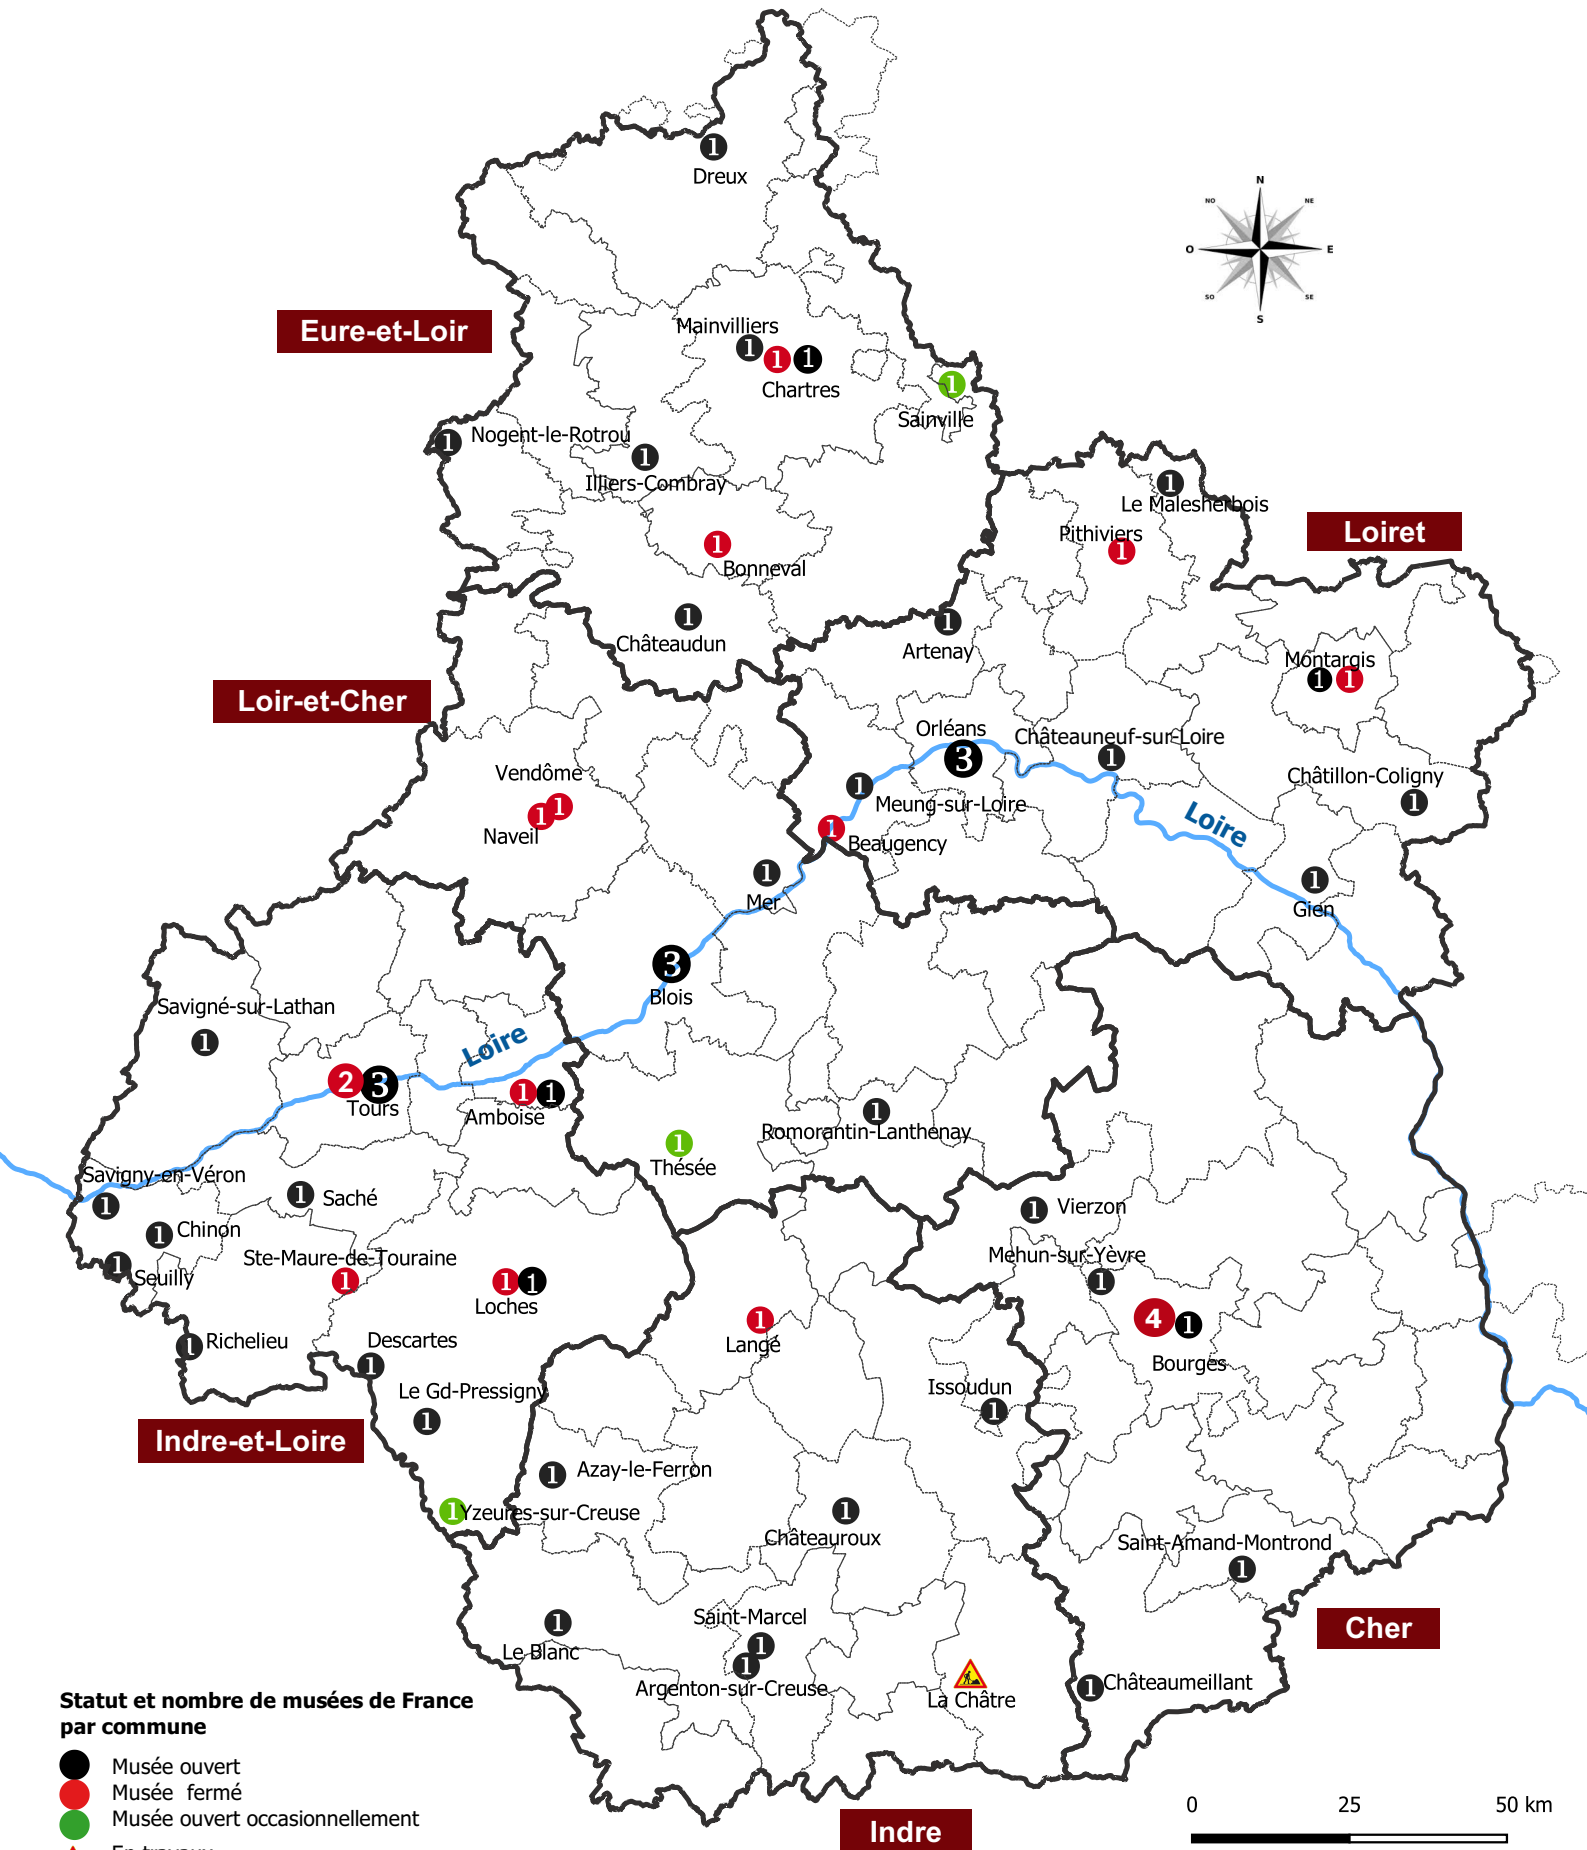

# Musées de France

## Centre-Val de Loire

Fonds de carte : IGN  
 Données : DRAC Centre-Val de Loire  
 Conception : DRAC CVDL / MCDIC  
 Mai 2024

Le Malesherbois. Atelier-Musée de l'imprimerie (AMI) : Labellisé « Musée de France » par arrêté préfectoral du 26 décembre 2022