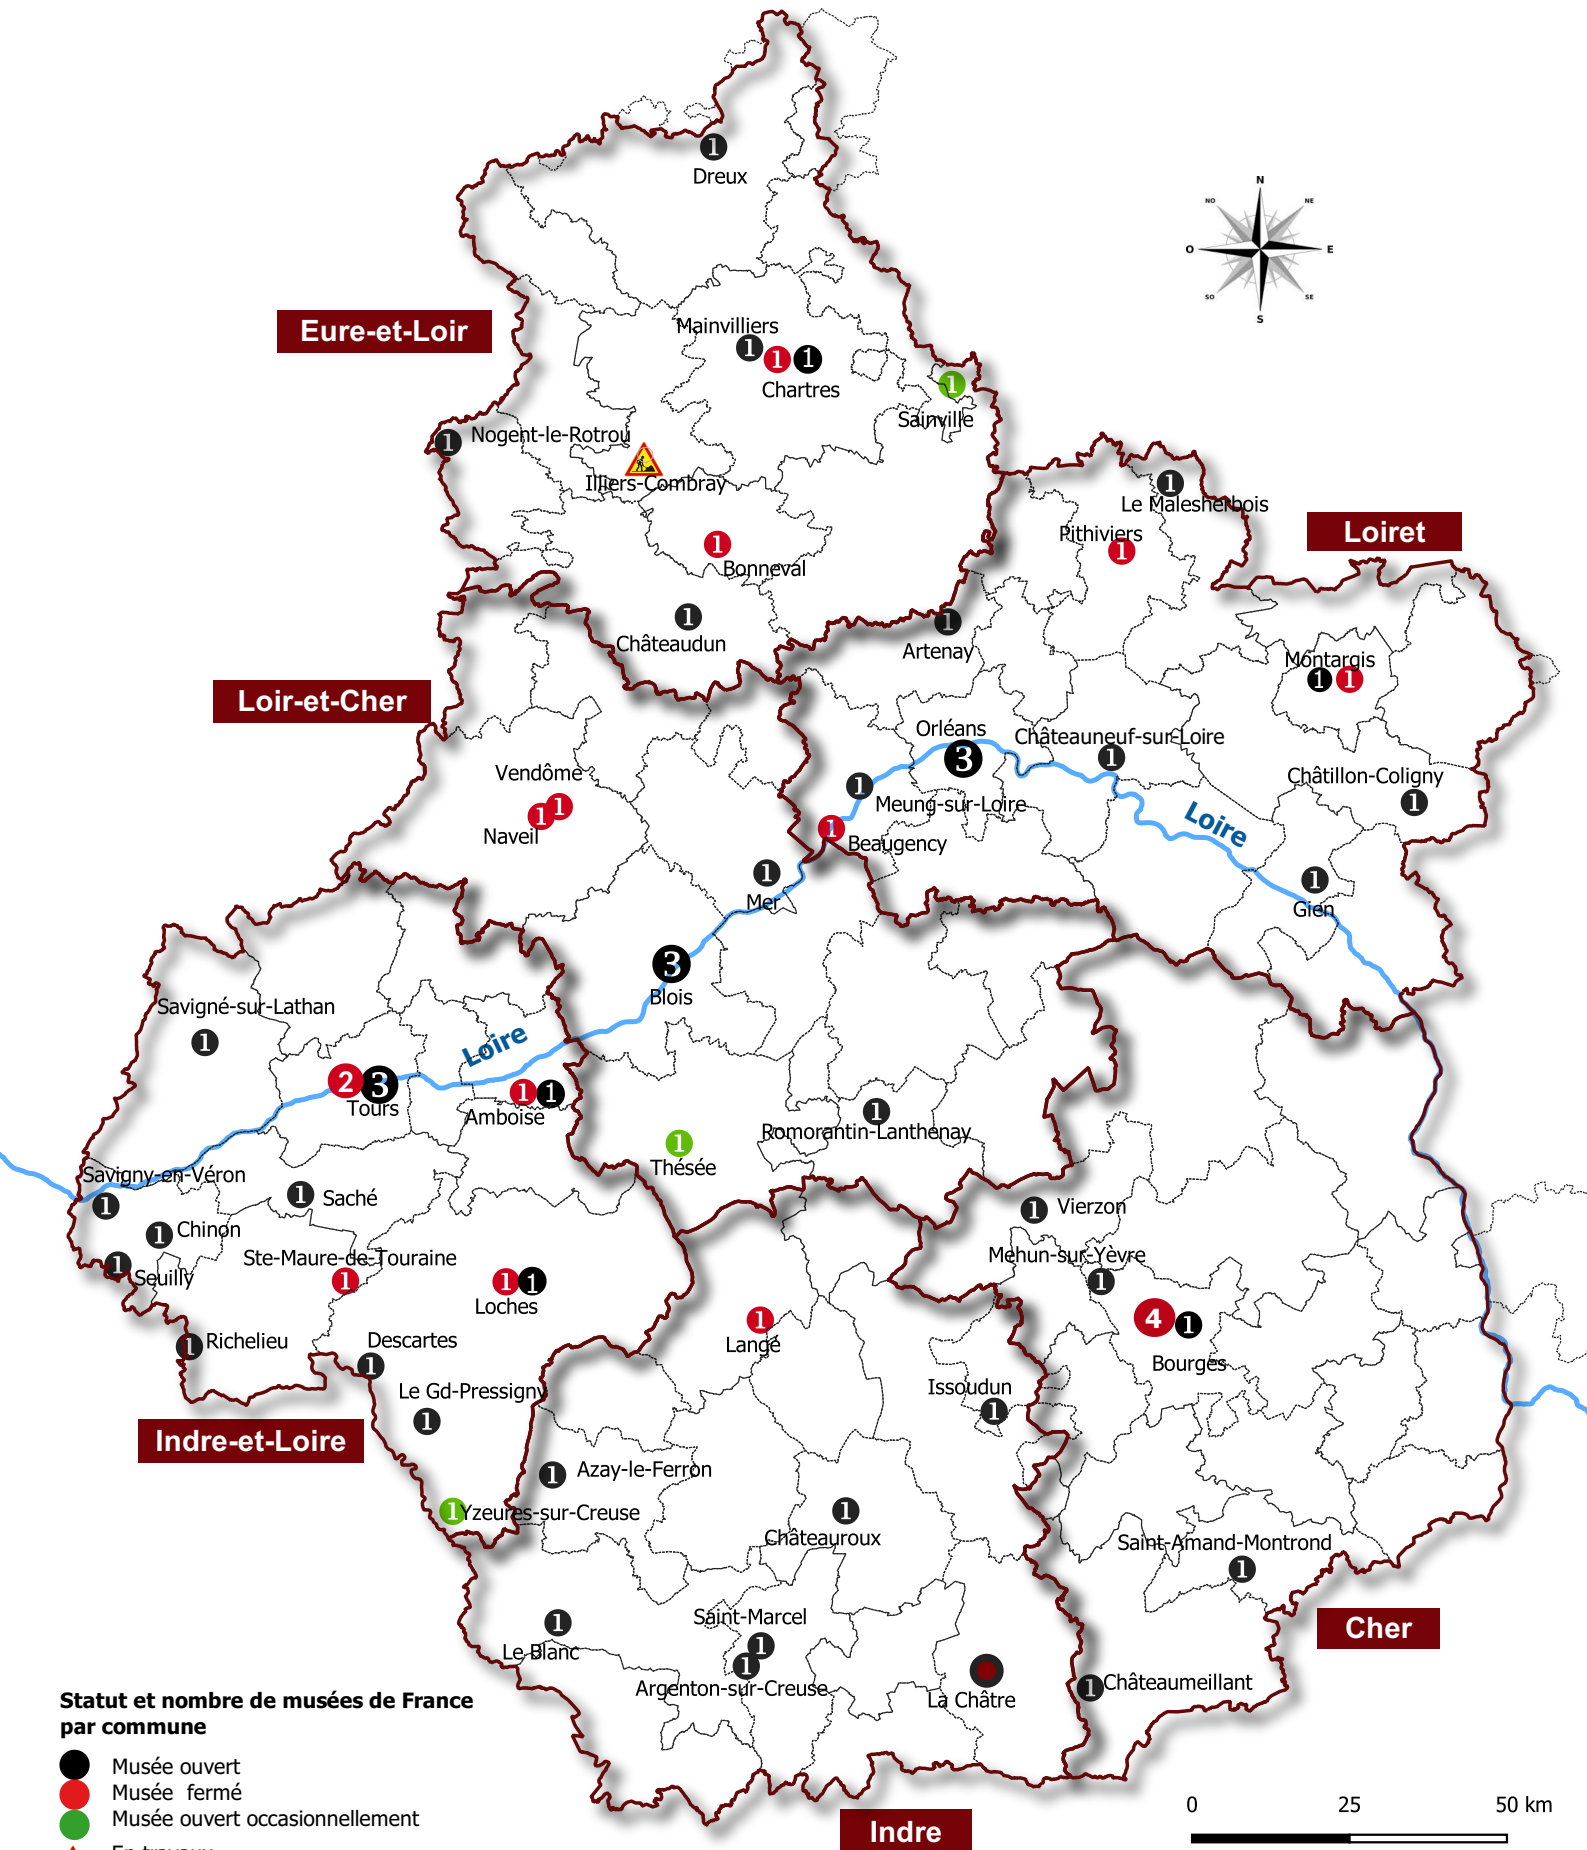

Musées de France

Centre-Val de Loire

Fonds de carte : IGN
 Données : DRAC Centre-Val de Loire
 Conception : DRAC Centre-VdL / MCDIC
 Janvier 2023

Le Malesherbois. Atelier-Musée de l'imprimerie (AMI) : Labellisé « Musée de France » par arrêté préfectoral du 26 décembre 2022

L'EPCI souhaite affecter les collections au musée de Vendôme et demander un retrait d'appellation

Romorantin-Lanthenay Réouverture après travaux le 05/06/2021.

Thésée Ouverture du musée en juillet et août.